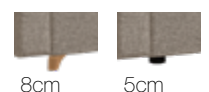

Patatas · Legs · Pieds · Beine